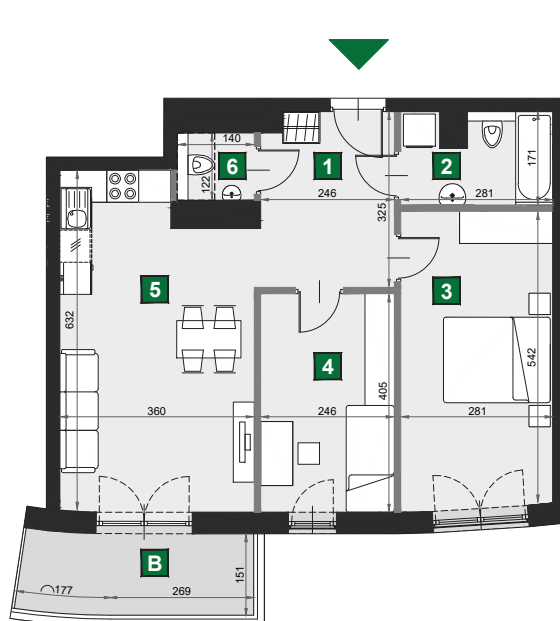

## C 193

budynek	A
piętro	5
mieszkanie	C 193
liczba pokoi	3

<b>B</b> balkon	6,59 m <sup>2</sup>
<b>1</b> przedpokój	8,00 m <sup>2</sup>
<b>2</b> łazienka	4,42 m <sup>2</sup>
<b>3</b> sypialnia	15,50 m <sup>2</sup>
<b>4</b> sypialnia	9,96 m <sup>2</sup>
<b>5</b> pokój dzienny z aneksem kuch.	21,18 m <sup>2</sup>
<b>6</b> wc	1,71 m <sup>2</sup>

powierzchnia 60,77 m<sup>2</sup>  
cena brutto 540 853 zł

0 1 2 [m]